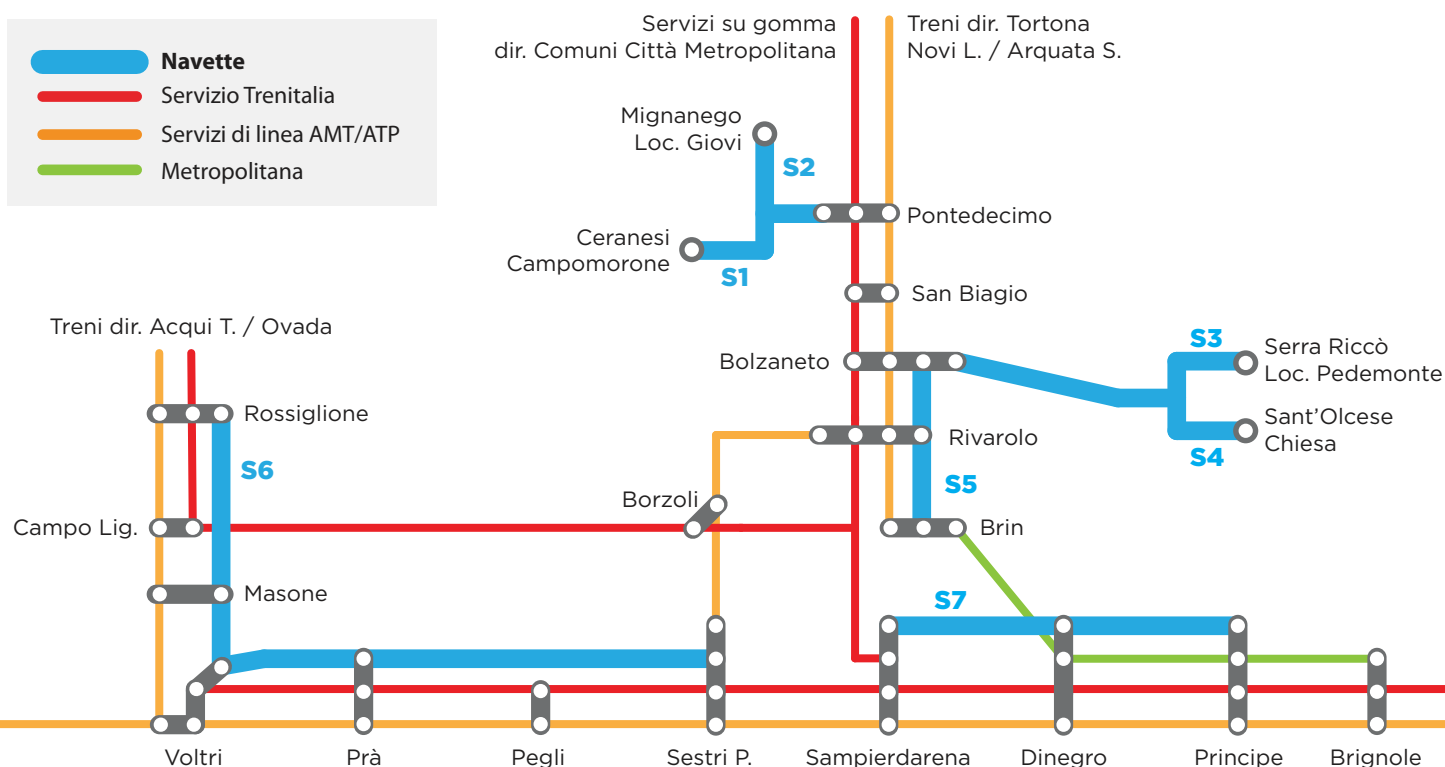

AGGIORNAMENTO DEL
22/10/2018

EMERGENZA GENOVA

MAPPA E ORARI DEI TRASPORTI PER GLI STUDENTI DELLE SCUOLE SUPERIORI

Per ulteriori informazioni

sul trasporto sul trasporto navette è possibile contattare l'Helpdesk dal Lunedì al venerdì 09.00 - 13.00: genova@ripartiamodallascuola.it
oppure gli uffici dell'USR Liguria al numero: 010 - 8331 317

Orari delle Navette - **ANDATA**

NAVETTE S1				NAVETTE S2				NAVETTE S5						
PONTE FERRIERA (Località Pontasso)	06:35	07:00	07:10	LOC. GIOVI	06:18 ¹	06:43 ¹	06:58	Dalle 06:30 alle 08:30 - frequenza 12/13 min						
CAMPOMORONE	06:37	07:02	07:12	MIGNANEGO	06:25 ¹	06:50 ¹	07:05							
PONTEDECIMO FS	06:47	07:12	07:22	PONTEDECIMO FS	06:45 ¹	07:10 ¹	07:25							
NAVETTE S3				NAVETTE S4				NAVETTE S6						
PEDEMONTE DI SERRA R.	06:20	06:45	07:00 ¹	SANT'OLCESE	06:05	06:35	06:50	ROSSIGLIONE	06:10 ¹	06:15				
BOLZANETO FS	06:50	07:15	07:20 ¹	PICCARELLO	06:15	06:45	07:00	CAMPOLIGURE FS	06:20 ¹	06:25				
				BOLZANETO FS	06:45	07:15	07:30	MASONE	06:30 ¹	06:35	06:35			
								PRA' (Casello)	06:52 ¹	06:57	06:57			
								VOLTRI FS	06:55 ¹	07:00	07:00			
								PRÀ FS		07:05	07:05			
								SESTRI Ponente		07:25	07:25			
				NAVETTE S7										
				Dalle 07:15 alle 09:15 - frequenza 10 min										

Le navette permetteranno la salita e la discesa agli studenti su tutte le fermate su cui abitualmente operano i servizi ATP / AMT di linea.

¹ CORSA DI LINEA ATP GRATUITA PER GLI STUDENTI DELLE SCUOLE SUPERIORI